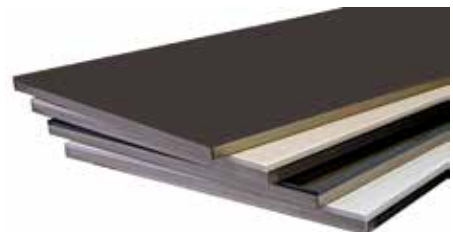

OVIENTOIMITUSAIKA:

Luxe valkoinen vakioimitat: 3 työpäivää
muut värit + erikoismitat: n. 15 työpäivää